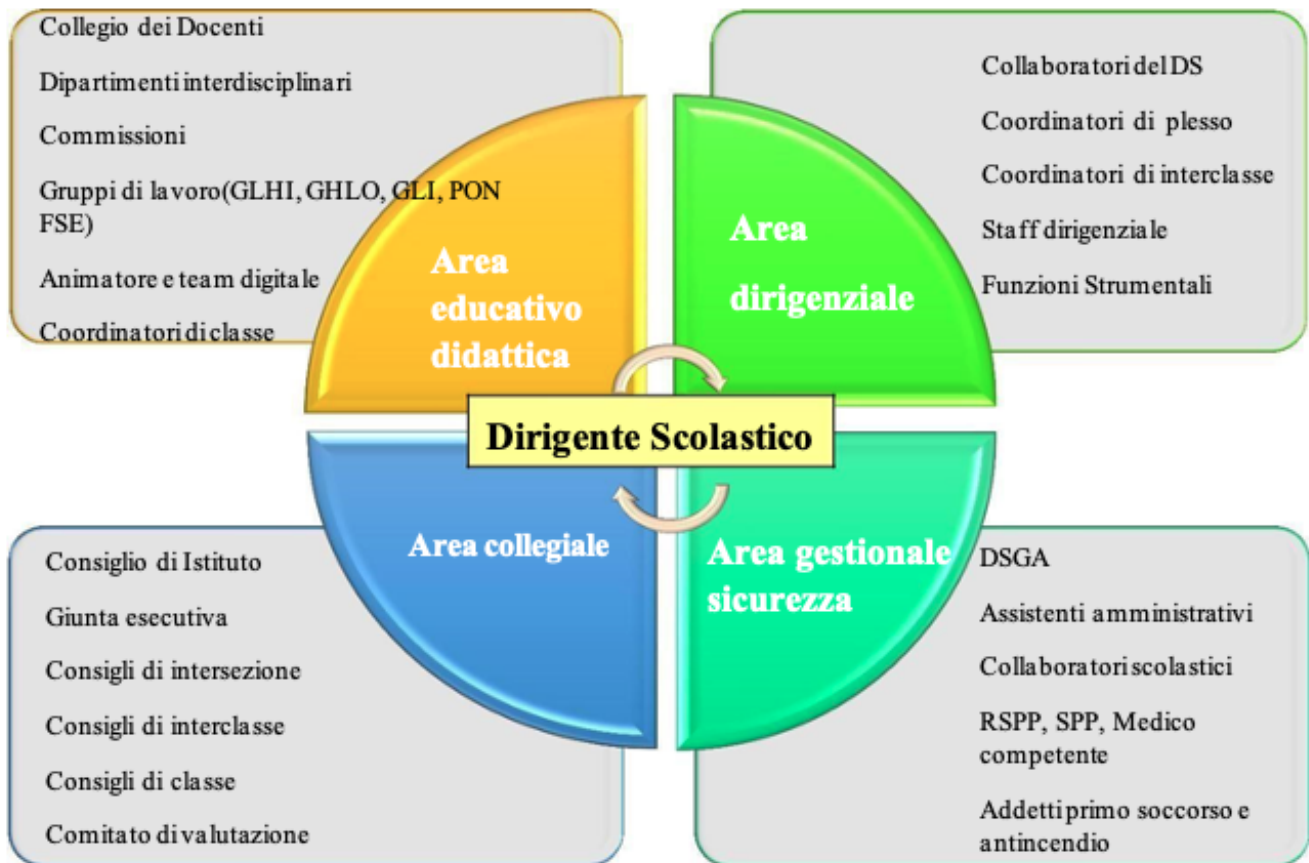

Funzionigramma e organigramma

AREA DIRIGENZIALE

DIRIGENTE SCOLASTICA

Assicura la gestione dell'Istituto, ne ha la legale rappresentanza ed è responsabile dell'utilizzo e della gestione delle risorse finanziarie e strumentali, nonché dei risultati del servizio. Nel rispetto delle competenze degli organi collegiali d'Istituto, spettano al Dirigente autonomi poteri di direzione, di coordinamento e di valorizzazione delle risorse umane; il Dirigente organizza l'attività secondo criteri di efficienza e di efficacia ed è titolare delle relazioni sindacali.

STAFF DI DIRIGENZA

Lo staff di dirigenza è composto da:

1. Il Dirigente Scolastico
2. Il Direttore servizi generali ed amministrativi
3. I Collaboratori del Dirigente scolastico
4. I docenti responsabili di plesso
5. I docenti titolari di Funzione Strumentale al PTOF

STAFF DI DIRIGENZA

Lo Staff affianca il Dirigente Scolastico nell'organizzazione e nella gestione dell'Istituto; in particolare riflette sul funzionamento dei servizi e apporta gli opportuni miglioramenti sulla base delle informazioni e delle segnalazioni raccolte dalle varie componenti (Dirigente Scolastico, docenti, studenti, famiglie, personale ATA).